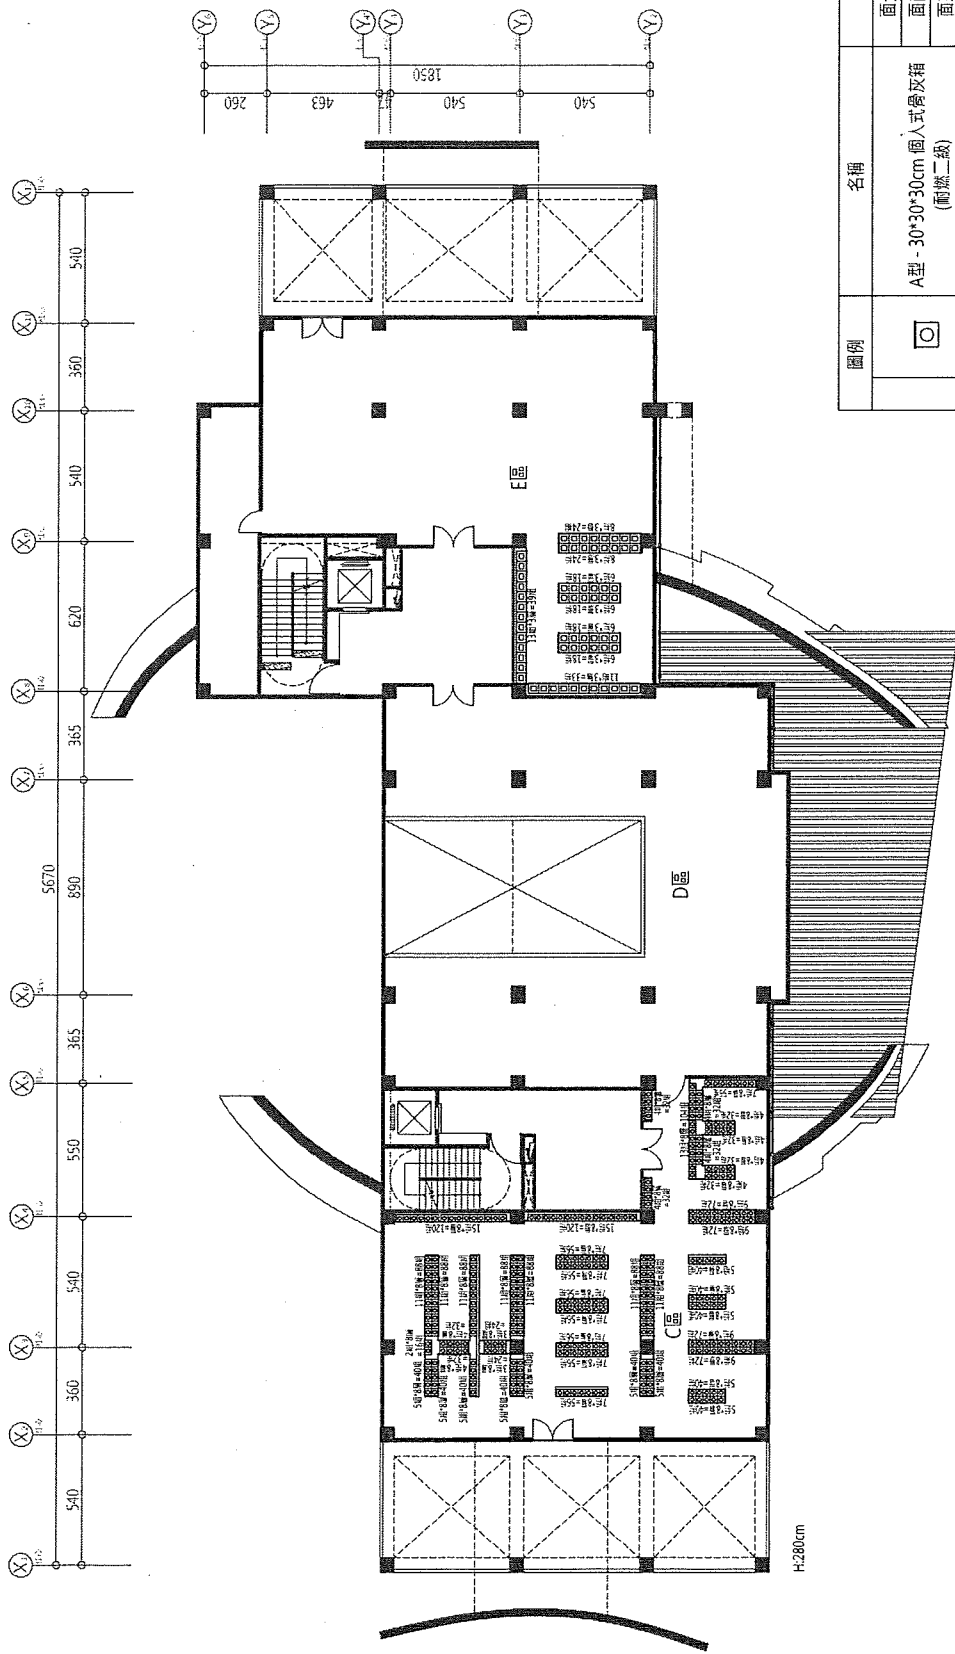

# 啟用平面圖

1 二樓裝修平面圖  
 單位: CM  
 A1=1:100  
 A3=1:200

圖例	名稱	數量(組)				
		□	A型 - 30*30*30cm 個人式骨灰箱 (耐燃二級)	面北: 632	面南: 512	面東: 512
□	甲型 - 42*69*42cm 個人式儲骨箱 (耐燃二級)	面北: 0	面南: 39	面東: 93	面西: 60	197 組
合計數量		2752 組				