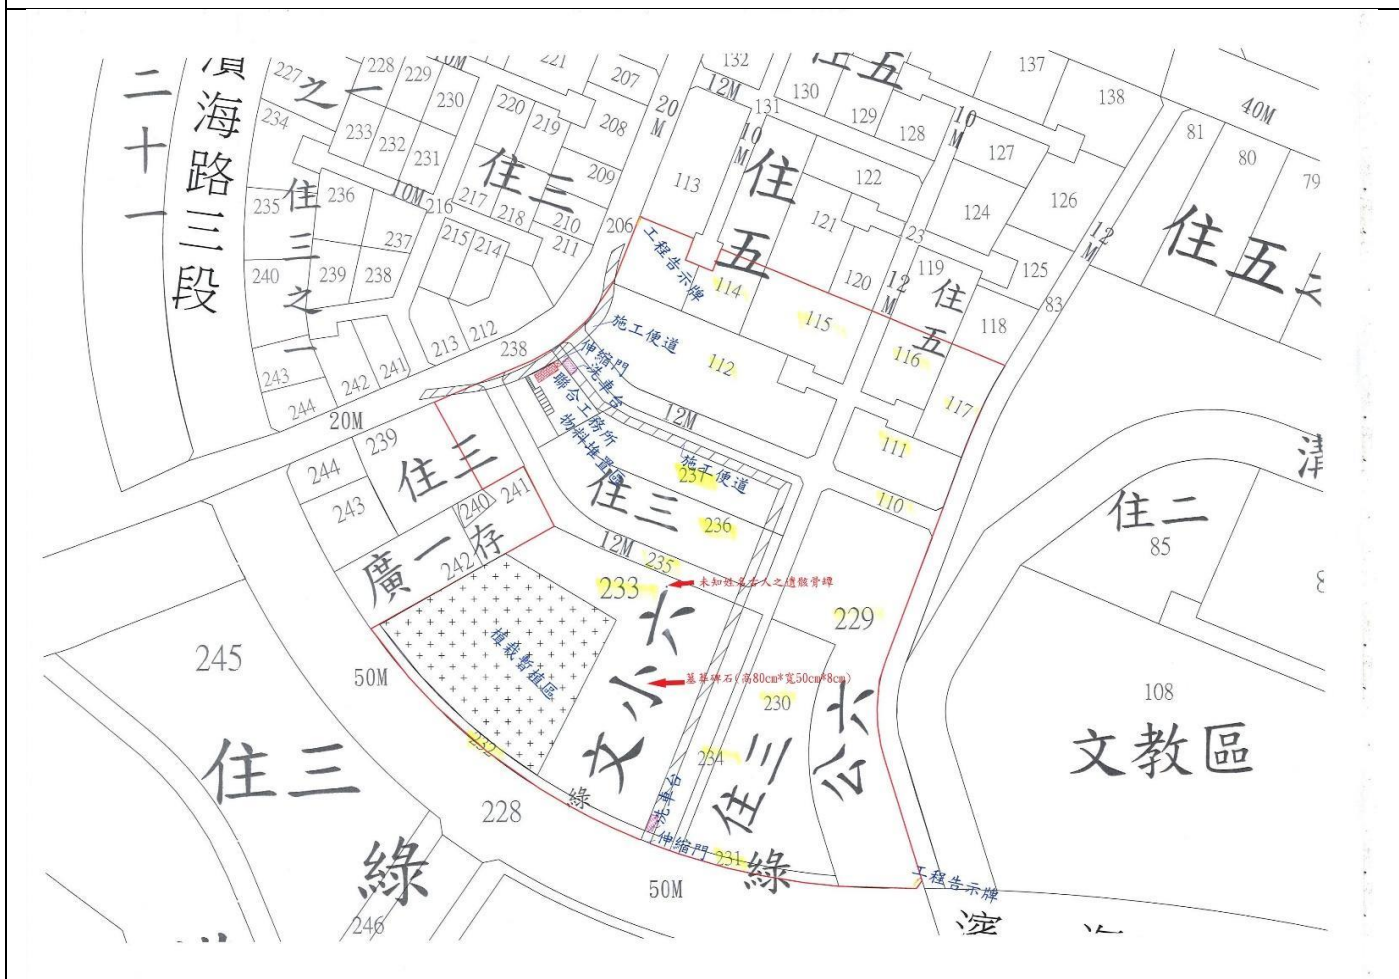

地籍圖 (地號:淡海段 110~112、114~117、229~237 地號)

位置:紅色箭頭標示

現況照片清冊

墓葬碑石(高 80cm*寬 50cm*8cm)

未知姓名古人之遺骸骨罈