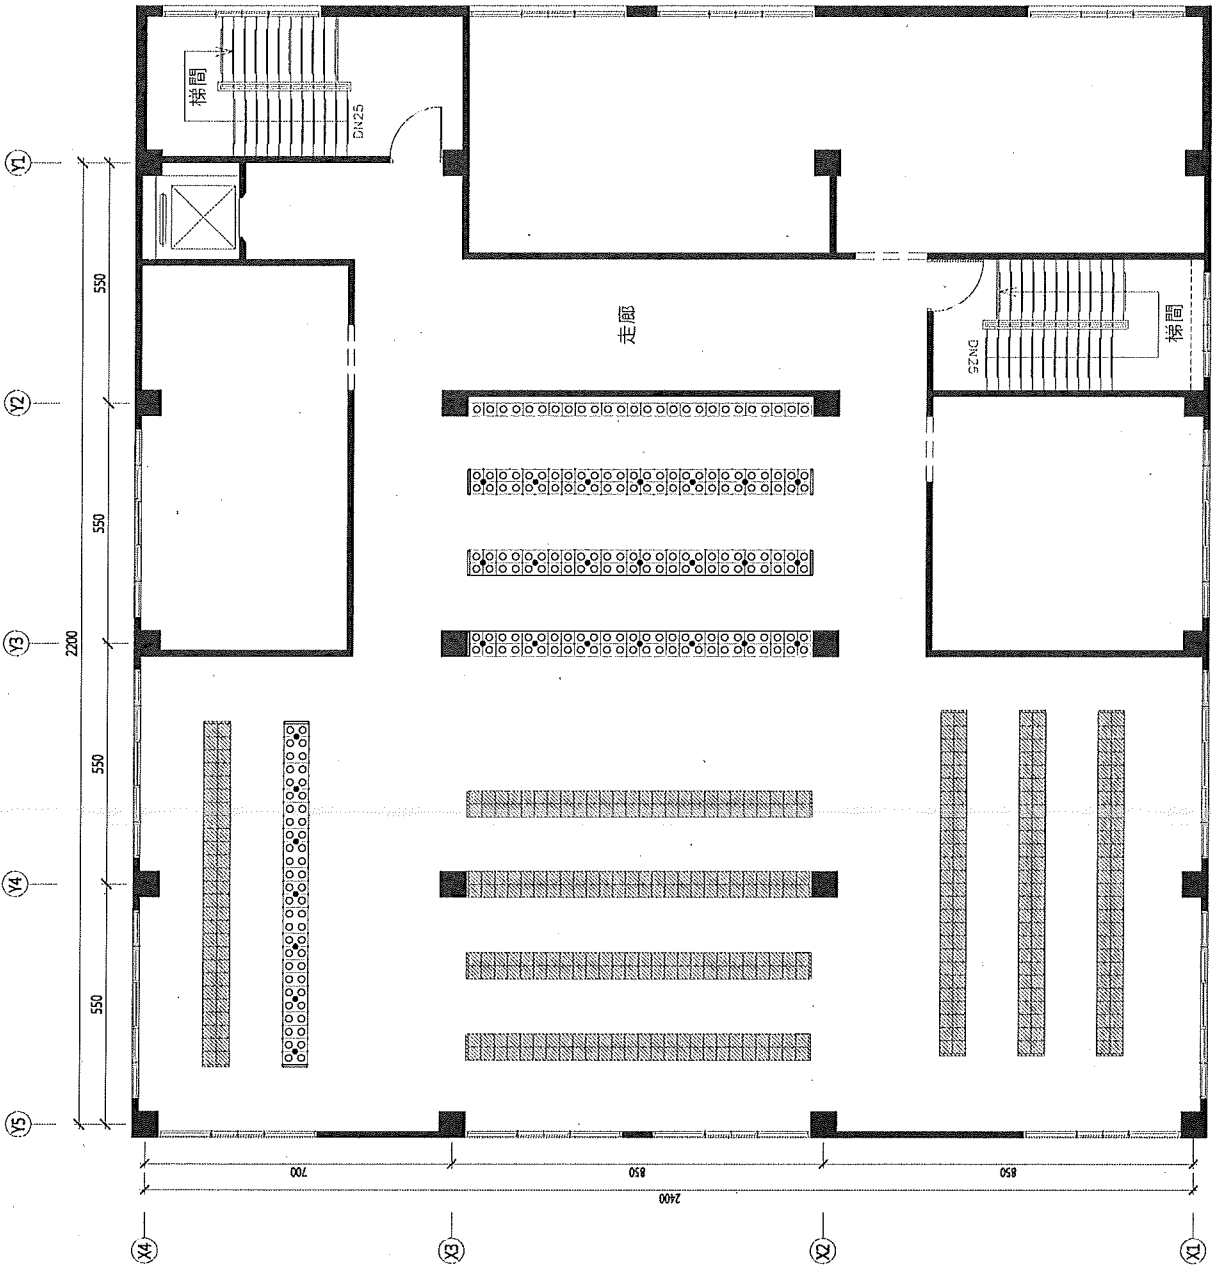

圖例	產品名稱	數量(組)	
		面東:32	面南:52
	甲型-42*69*42cm 個人式儲骨箱	面西:32	面北:44
	既有儲骨櫃		
		160組	

1 二樓裝修平面圖

圖例	產品名稱	數量(組)	
○	A型-30*30*30cm 個人式骨交椅	面東:936	面南:234
▨	既有辦公室櫃	面西:702	面北:234
		2106組	

三樓裝修平面圖

2